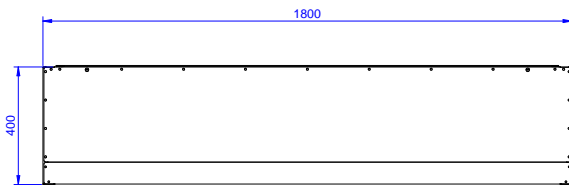

Alto

Informazioni chiave

Numero porte:	
133213 (PSS1800LCN)	2
Dimensioni esterne, larghezza:	1800 mm
Dimensioni esterne, profondità:	400 mm
Dimensioni esterne, altezza:	650 mm