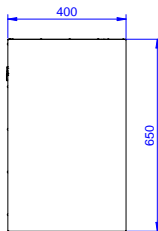

Informazioni chiave

Numero porte:	
133213 (PSS1800LCN)	2
Dimensioni esterne, larghezza:	1800 mm
Dimensioni esterne, profondità:	400 mm
Dimensioni esterne, altezza:	650 mm