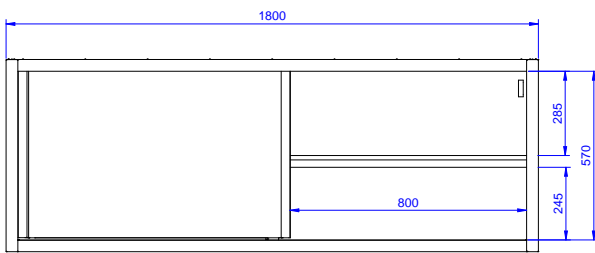

Fronte

Lato